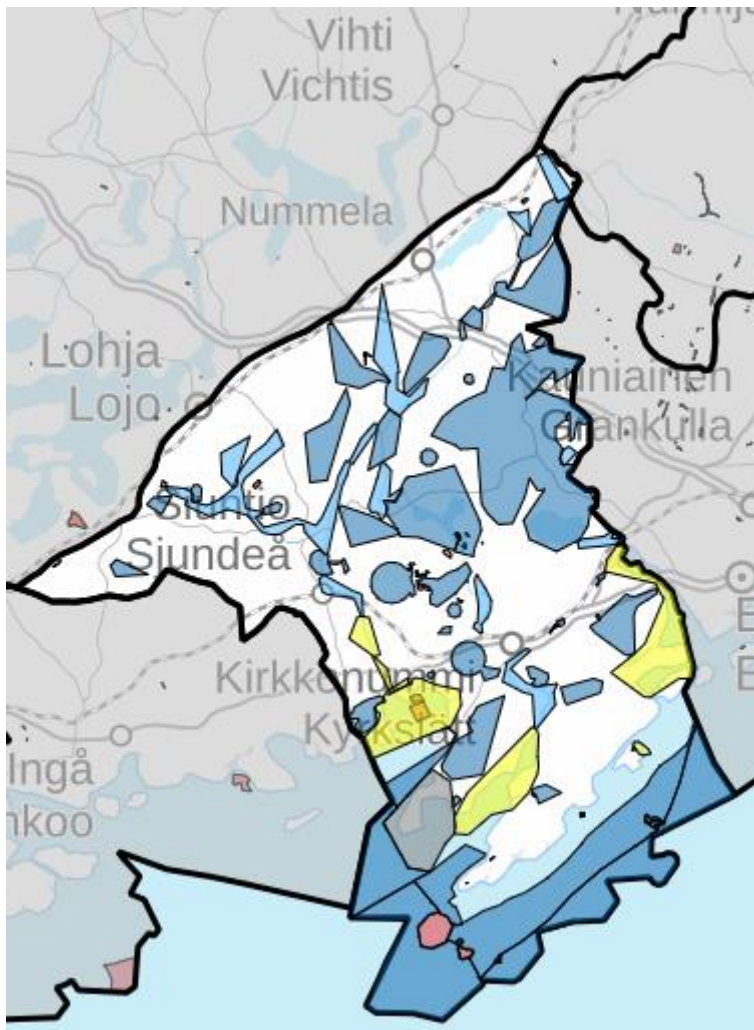

KIRKKONUMMI-SIUNTIONJOEN KALATALOUSALUE

Yleiskokous 24.4.2023

Jakokartta, korjattu yleiskokouksen päätöksen mukaisesti, sivulla 2 ja 3 tarkemmat kartat

Värien selitykset

| | |
|--|---|
| <input checked="" type="checkbox"/> 0 - Ei rasitusta | < |
| <input checked="" type="checkbox"/> 1 - Pieni rasitus | < |
| <input checked="" type="checkbox"/> 2 - Kohtalainen rasitus | < |
| <input checked="" type="checkbox"/> 3 - Keskimääräinen rasitus | < |
| <input checked="" type="checkbox"/> 4 - Melko suuri rasitus | < |
| <input checked="" type="checkbox"/> 5 - Suuri rasitus | < |
| Kalastusrajoitukset | < |
| <input checked="" type="checkbox"/> Kokovuotiset kalastusrajoitukset | < |
| <input type="checkbox"/> Osavuotiset kalastusrajoitukset | < |
| Yleiset vesialueet merellä | < |

KIRKKONUMMI-SIUNTIONJOEN KALATALOUSALUE

Kalatalousalueet > Kirkkonummi-Siuntionjoki kalatalousalue > Omistajakorvaukset > 2022 > Kartta

Kalatalousalueet > Kirkkonummi-Siuntionjoki kalatalousalue > Omistajakorvaukset > 2022 > Kartta