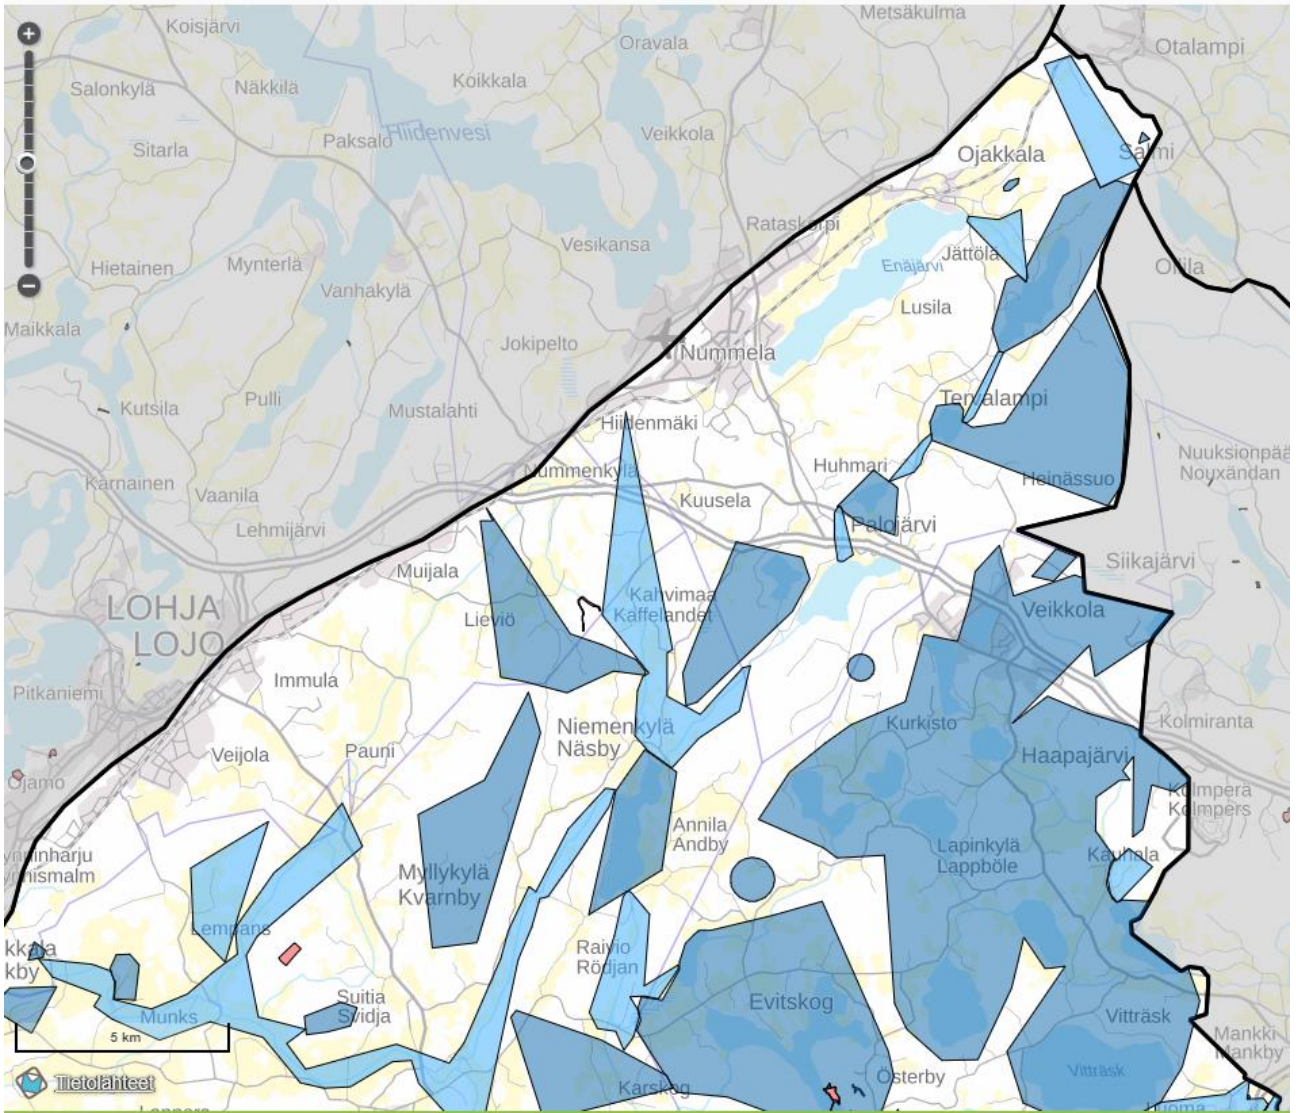

KIRKKONUMMI-SIUNTIONJOEN KALATALOUSALUE

Kalatalousalueet > Kirkkonummi-Siuntionjoki kalatalousalue > Omistajakorvaukset > 2022 > Kartta