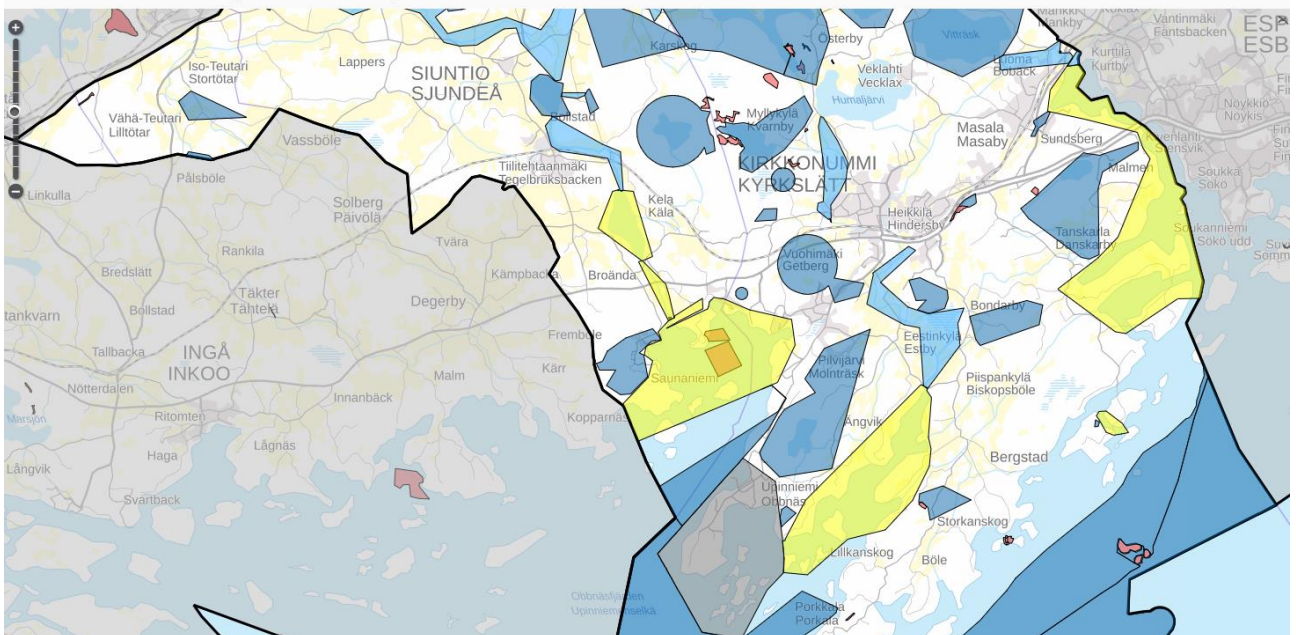

KIRKKONUMMI-SIUNTIONJOEN KALATALOUSALUE

Kalatalousalueet > Kirkkonummi-Siuntionjoki kalatalousalue > Omistajakorvaukset > 2022 > Kartta