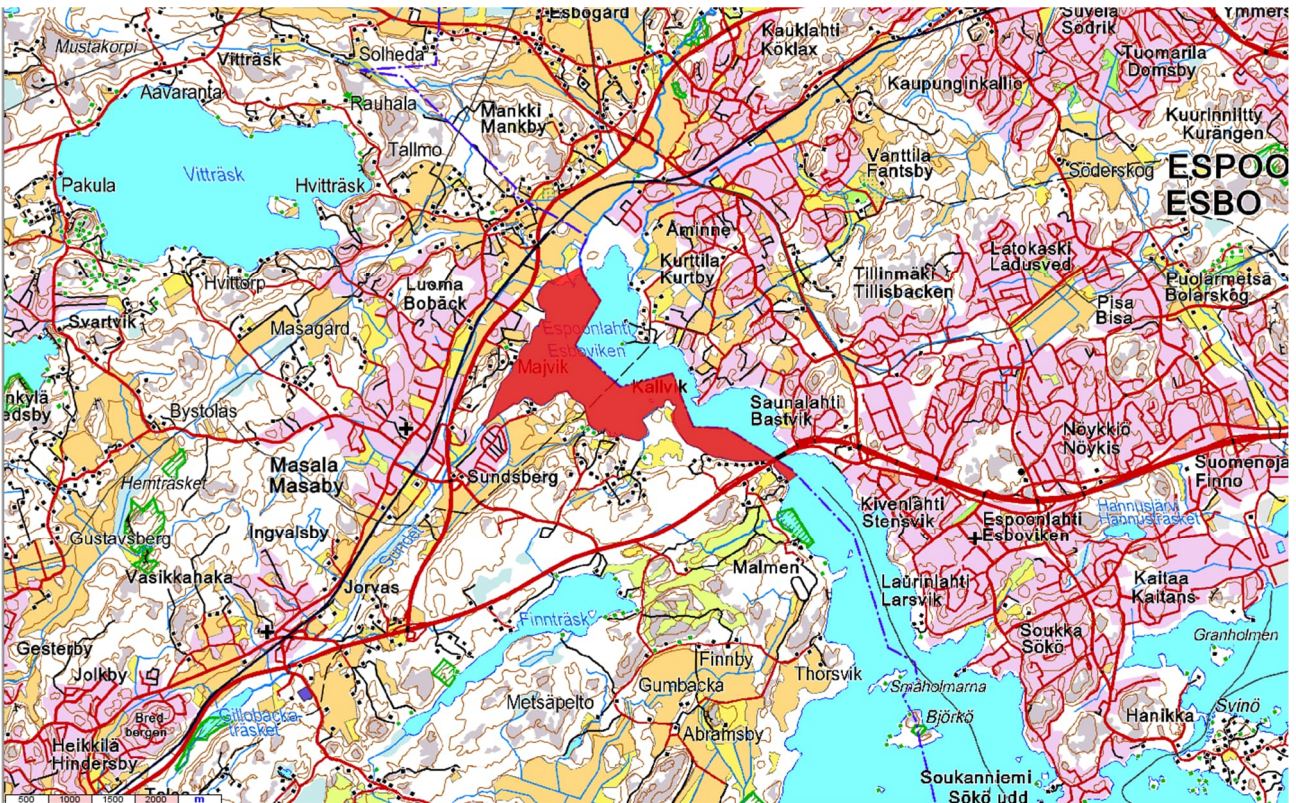

Kartat rajoitusalueista - VARELY/5589/2025 / (LOU/1681/2026)

Kuva 1 Långviken: kaikki kalastus kielletty 15.5-15.6 (pois lukien onkiminen ja katiskakalastus)

Kuva 2 Tavastfjärden: kaikki kalastus kielletty 15.5-15.6 (pois lukien onkiminen ja katiskakalastus)

Kuva 3 Pikkalansaari: kaikki kalastus kielletty 15.5-15.6 (pois lukien onkiminen ja katiskakalastus)

Kuva 4 Vikträsk ja Pikkalanjoki: kaikki kalastus kielletty 15.5-15.6 (pois lukien onkiminen ja katiskakalastus)

Kuva 5 Pikkalanjoen säännöstelypadon alapuolinen kalastuskielto: kaikki kalastus kielletty ympäri vuoden

Kuva 6 Espoonlahden verkkokalastuskielto 15.8-31.12