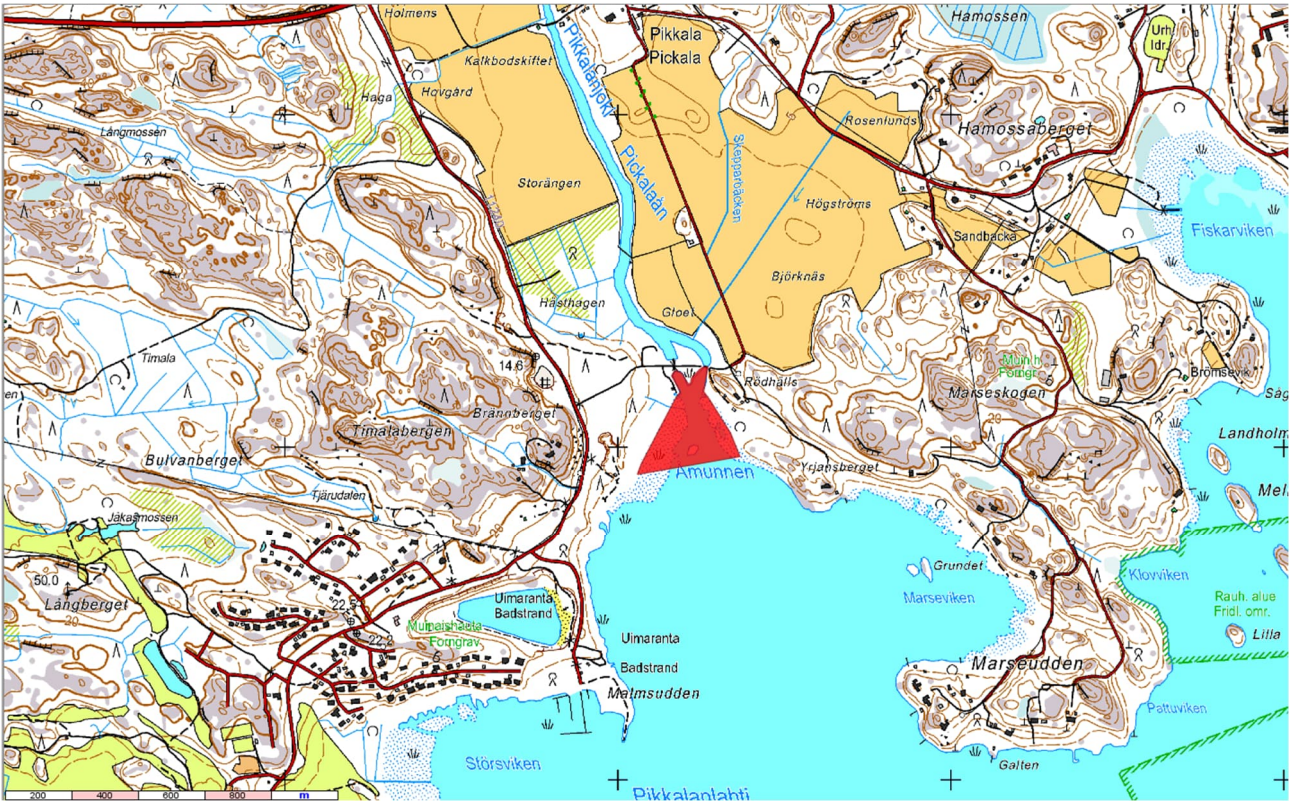

Kartat rajoitusalueista - VARELY/5589/2025 / (LOU/1681/2026)

Kuva 1 Långviken: kaikki kalastus kielletty 15.5-15.6 (pois lukien onkiminen ja katiskakalastus)

Kuva 2 Tavastfjärden: kaikki kalastus kielletty 15.5-15.6 (pois lukien onkiminen ja katiskakalastus)

Kuva 3 Pikkalansaari: kaikki kalastus kielletty 15.5-15.6 (pois lukien onkiminen ja katiskakalastus)

Kuva 4 Vikträsk ja Pikkalanjoki: kaikki kalastus kielletty 15.5-15.6 (pois lukien onkiminen ja katiskakalastus)

Kuva 5 Pikkalanjoen säännöstelypadon alapuolinen kalastuskielto: kaikki kalastus kielletty ympäri vuoden

Kuva 6 Espoonlahden verkkokalastuskielto 15.8-31.12