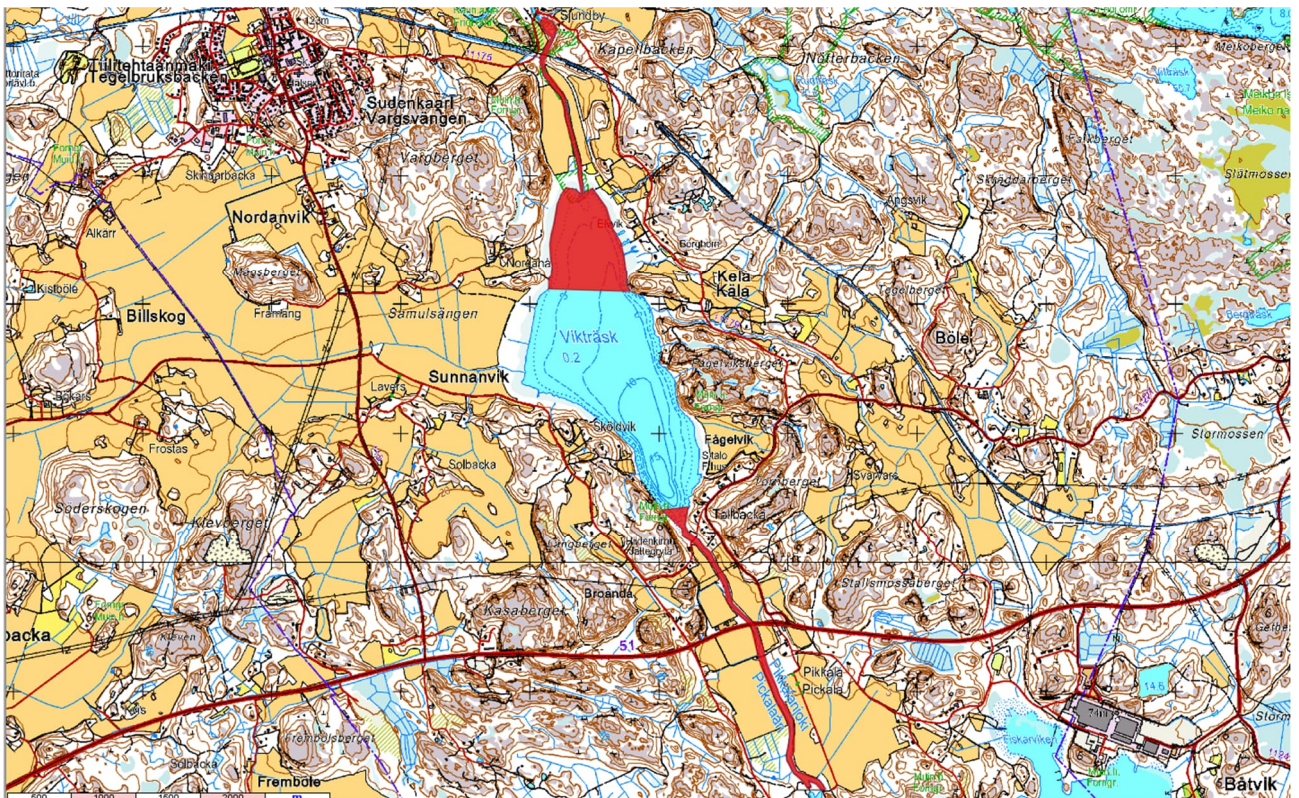

Kartat rajoitusalueista - VARELY/5589/2025 / (LOU/1681/2026)

Kuva 1 Långviken: kaikki kalastus kielletty 15.5-15.6 (pois lukien onkiminen ja katiskakalastus)

Kuva 2 Tavastfjärden: kaikki kalastus kielletty 15.5-15.6 (pois lukien onkiminen ja katiskakalastus)

Kuva 3 Pikkalansaari: kaikki kalastus kielletty 15.5-15.6 (pois lukien onkiminen ja katiskakalastus)

Kuva 4 Vikträsk ja Pikkalanjoki: kaikki kalastus kielletty 15.5-15.6 (pois lukien onkiminen ja katiskakalastus)

Kuva 5 Pikkalanjoen säännöstelypadon alapuolinen kalastuskielto: kaikki kalastus kielletty ympäri vuoden

Kuva 6 Espoonlahden verkkokalastuskielto 15.8-31.12