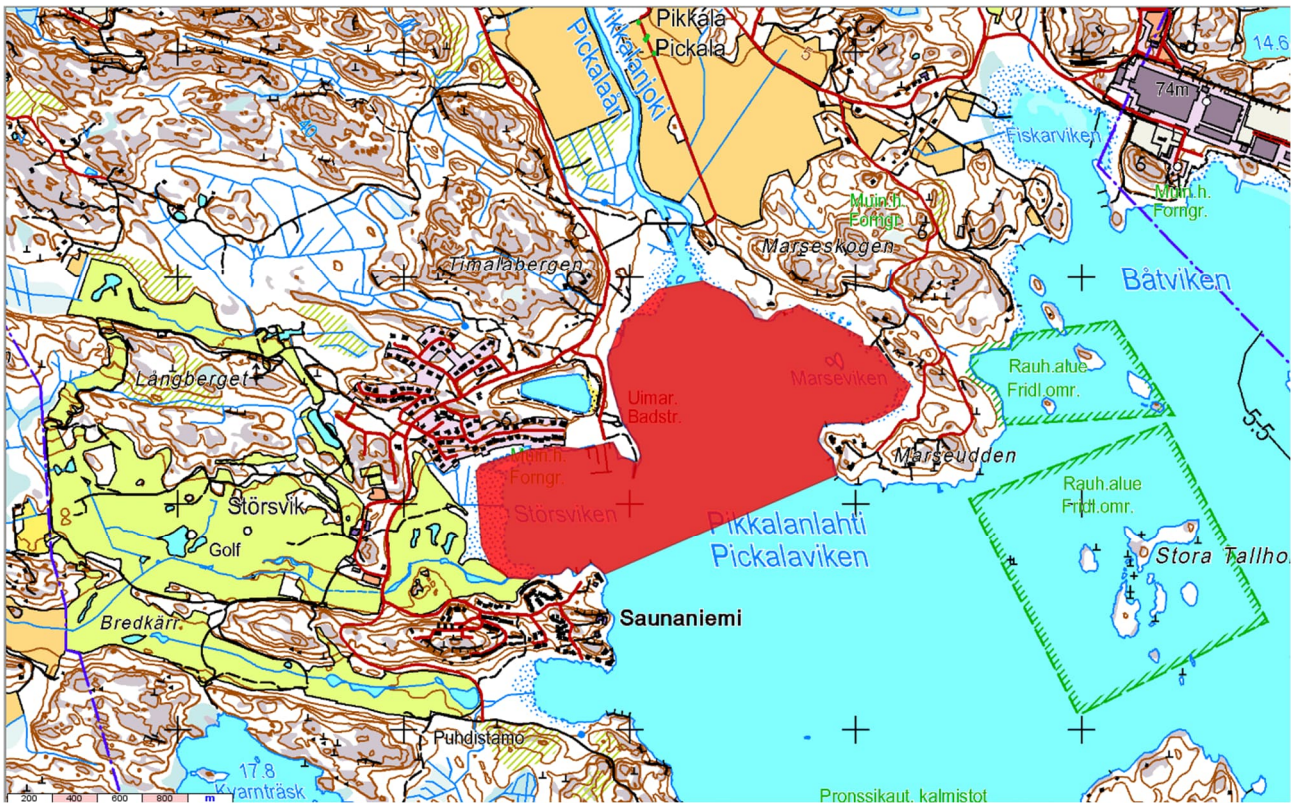

Kartat rajoitusalueista - VARELY/5589/2025 / (LOU/1681/2026)

Kuva 1 Långviken: kaikki kalastus kielletty 15.5-15.6 (pois lukien onkiminen ja katiskakalastus)

Kuva 2 Tavastfjärden: kaikki kalastus kielletty 15.5-15.6 (pois lukien onkiminen ja katiskakalastus)

Kuva 3 Pikkalansaari: kaikki kalastus kielletty 15.5-15.6 (pois lukien onkiminen ja katiskakalastus)

Kuva 4 Vikträsk ja Pikkalanjoki: kaikki kalastus kielletty 15.5-15.6 (pois lukien onkiminen ja katiskakalastus)

Kuva 5 Pikkalanjoen säännöstelypadon alapuolinen kalastuskielto: kaikki kalastus kielletty ympäri vuoden

Kuva 6 Espoonlahden verkkokalastuskielto 15.8-31.12