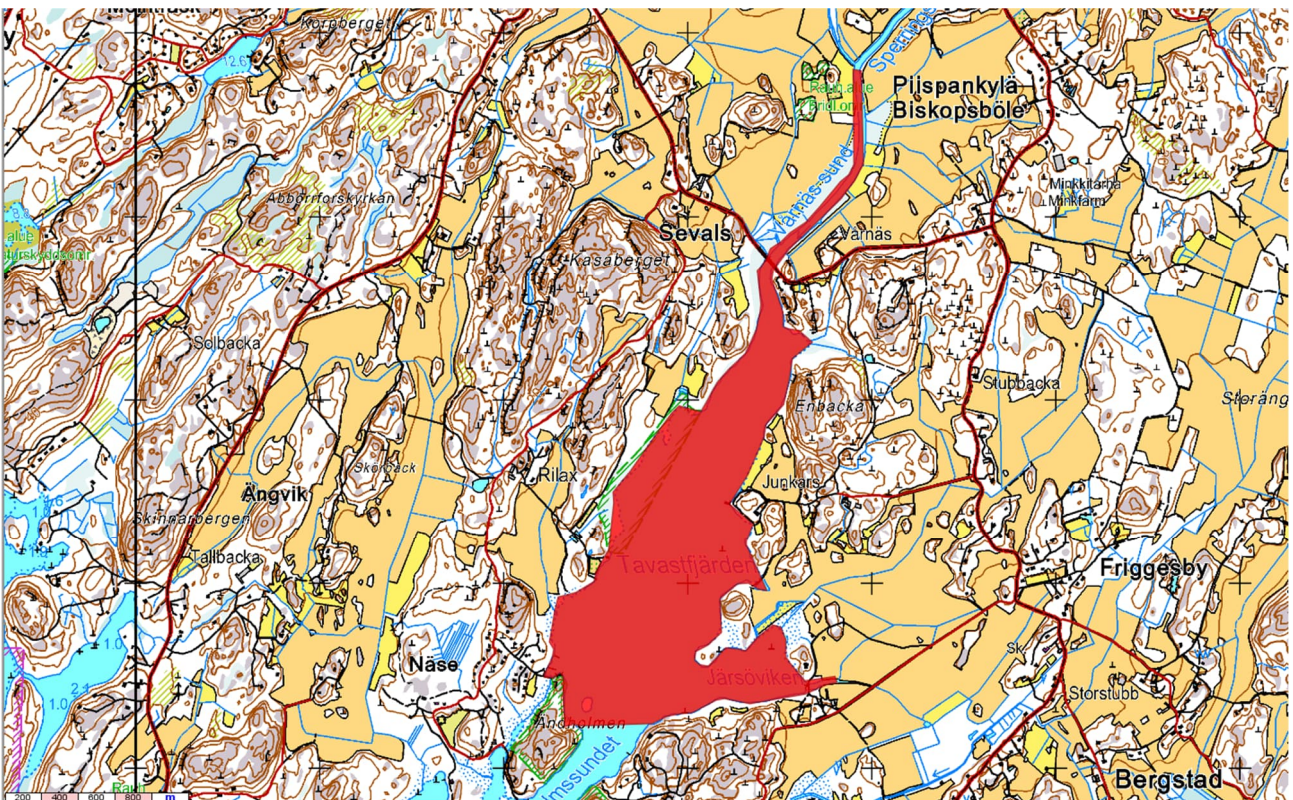

Kartat rajoitusalueista - VARELY/5589/2025 / (LOU/1681/2026)

Kuva 1 Långviken: kaikki kalastus kielletty 15.5-15.6 (pois lukien onkiminen ja katiskakalastus)

Kuva 2 Tavastfjärden: kaikki kalastus kielletty 15.5-15.6 (pois lukien onkiminen ja katiskakalastus)

Kuva 3 Pikkalansaari: kaikki kalastus kielletty 15.5-15.6 (pois lukien onkiminen ja katiskakalastus)

Kuva 4 Vikträsk ja Pikkalanjoki: kaikki kalastus kielletty 15.5-15.6 (pois lukien onkiminen ja katiskakalastus)

Kuva 5 Pikkalanjoen säännöstelypadon alapuolinen kalastuskielto: kaikki kalastus kielletty ympäri vuoden

Kuva 6 Espoonlahden verkkokalastuskielto 15.8-31.12