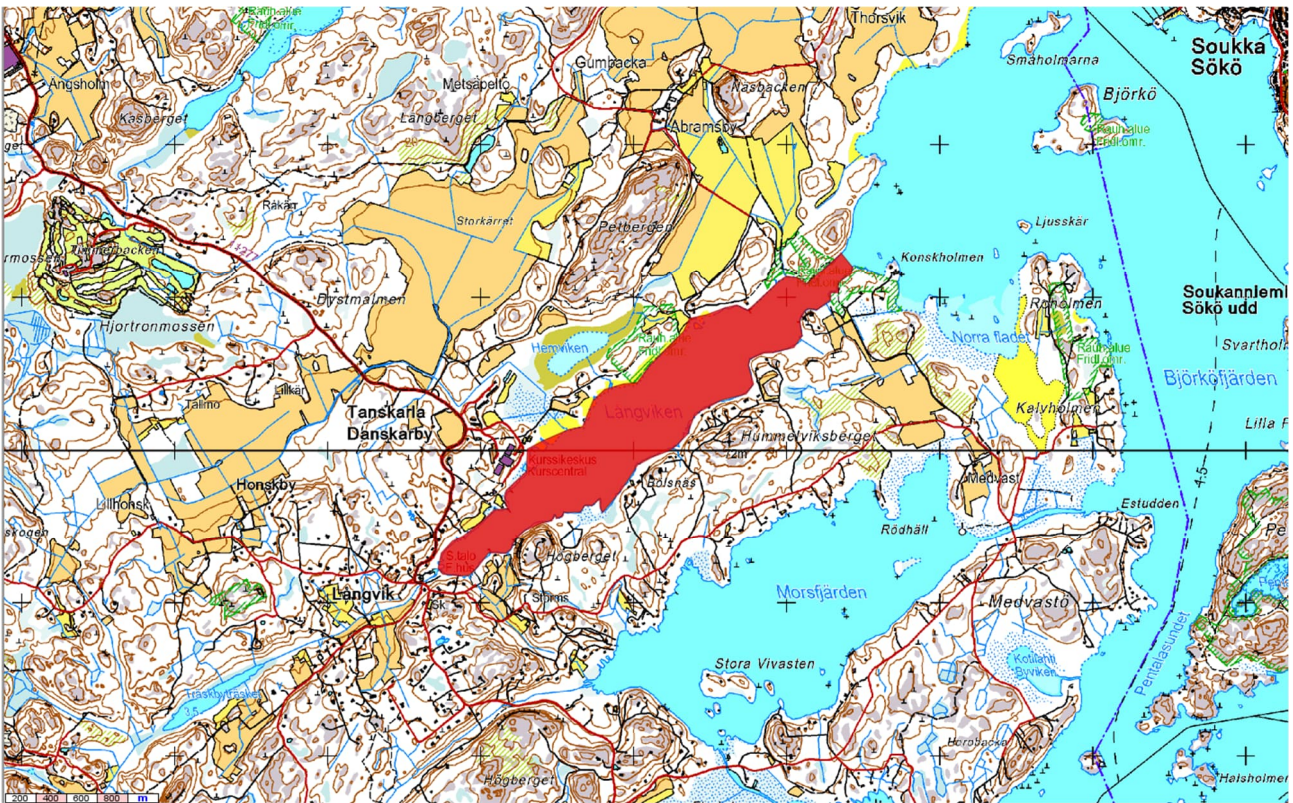

Kartat rajoitusalueista - VARELY/5589/2025 / (LOU/1681/2026)

Kuva 1 Långviken: kaikki kalastus kielletty 15.5-15.6 (pois lukien onkiminen ja katiskakalastus)

Kuva 2 Tavastfjärden: kaikki kalastus kielletty 15.5-15.6 (pois lukien onkiminen ja katiskakalastus)

Kuva 3 Pikkalansaari: kaikki kalastus kielletty 15.5-15.6 (pois lukien onkiminen ja katiskakalastus)

Kuva 4 Vikträsk ja Pikkalanjoki: kaikki kalastus kielletty 15.5-15.6 (pois lukien onkiminen ja katiskakalastus)

Kuva 5 Pikkalanjoen säännöstelypadon alapuolinen kalastuskielto: kaikki kalastus kielletty ympäri vuoden

Kuva 6 Espoonlahden verkkokalastuskielto 15.8-31.12